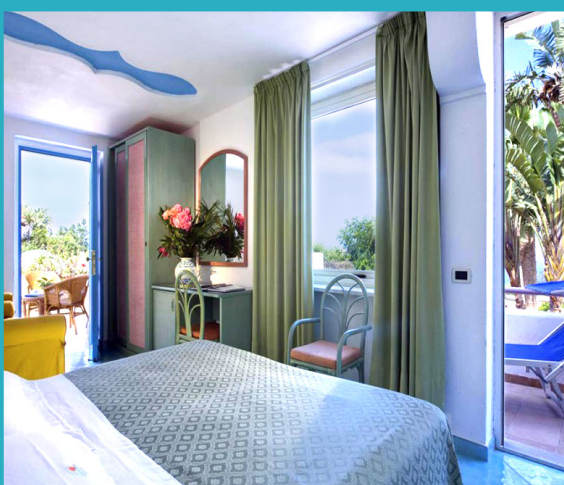

RIDUZIONI

- Infant: 0/3 anni non compiuti gratis nel letto con i genitori, pasti da regolare in loco
- 3°/4° letto: 3/15 anni sconto del 50% | dai 15 anni: sconto del 20%

Soggiorno + Transfer: selezionando l'opzione Volo, Treno o Bus, la tariffa includerà anche il trasferimento marittimo e i transfer A/R da/per la stazione/aeroporto all'Hotel.

LA QUOTA INCLUDE

- Sistemazione in camera Classic
- Connessione Wi-Fi gratuita in alcune aree comuni
- Piscina Panoramica a temperatura ambiente ottima per le torbide giornate d'estate
- Piscina Panoramica 29° con idromassaggio, nuoto controcorrente e cascata cervicale
- Piscina per bambini di acqua dolce riscaldata
- Mini piscina interna con idromassaggio
- Terrazze solarium attrezzate con sdraio lettini ed ombrelloni
- Bagno Turco ai vapori termali
- Piccola Palestra attrezzata Technogym
- Giovedì serata di Galà tipico ischitano con musica dal vivo
- Servizio navetta gratuito da/per il centro e spiaggia di San Montano ad orari stabiliti

DAL	AL	MINIMO NOTTI	BB	HB	FB
07/04	- 24/05	3	42	51	64
24/05	- 28/06	3	47	56	70
28/06	- 12/07	3	62	72	--
12/07	- 02/08	3	67	77	--
02/08	- 09/08	5	78	88	--
09/08	- 16/08	5	100	120	--
16/08	- 23/08	5	78	88	--
23/08	- 13/09	3	62	72	--
13/09	- 01/11	3	40	50	55

Polizza Medico Bagaglio inclusa

A richiesta Polizza annullamento € 15 a persona

TRATTAMENTO COME DA TABELLA BEVANDE ESCLUSE

Prezzi per notti per persona | Soggiorno minimo come da tabella